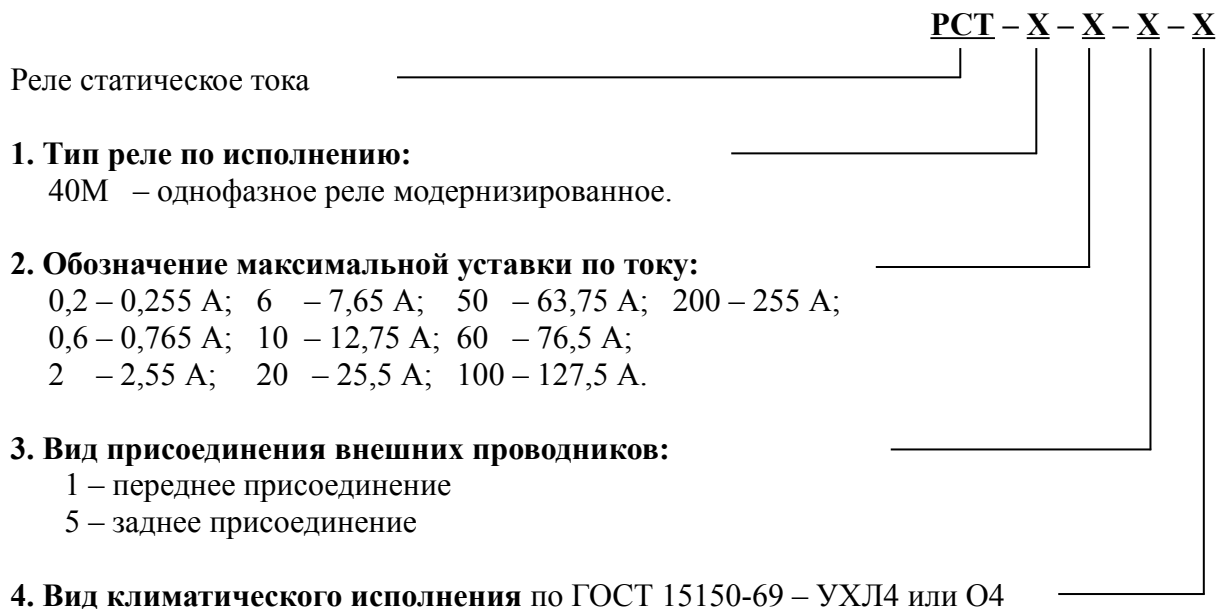

**Структура условных обозначений для формирования заказа на реле максимальной
токовой защиты серии РСТ-40М, РСТ-40М1(на дин-рейку)**

Структура условного обозначения реле тока РСТ-40М

Структура условного обозначения реле тока РСТ-40М1